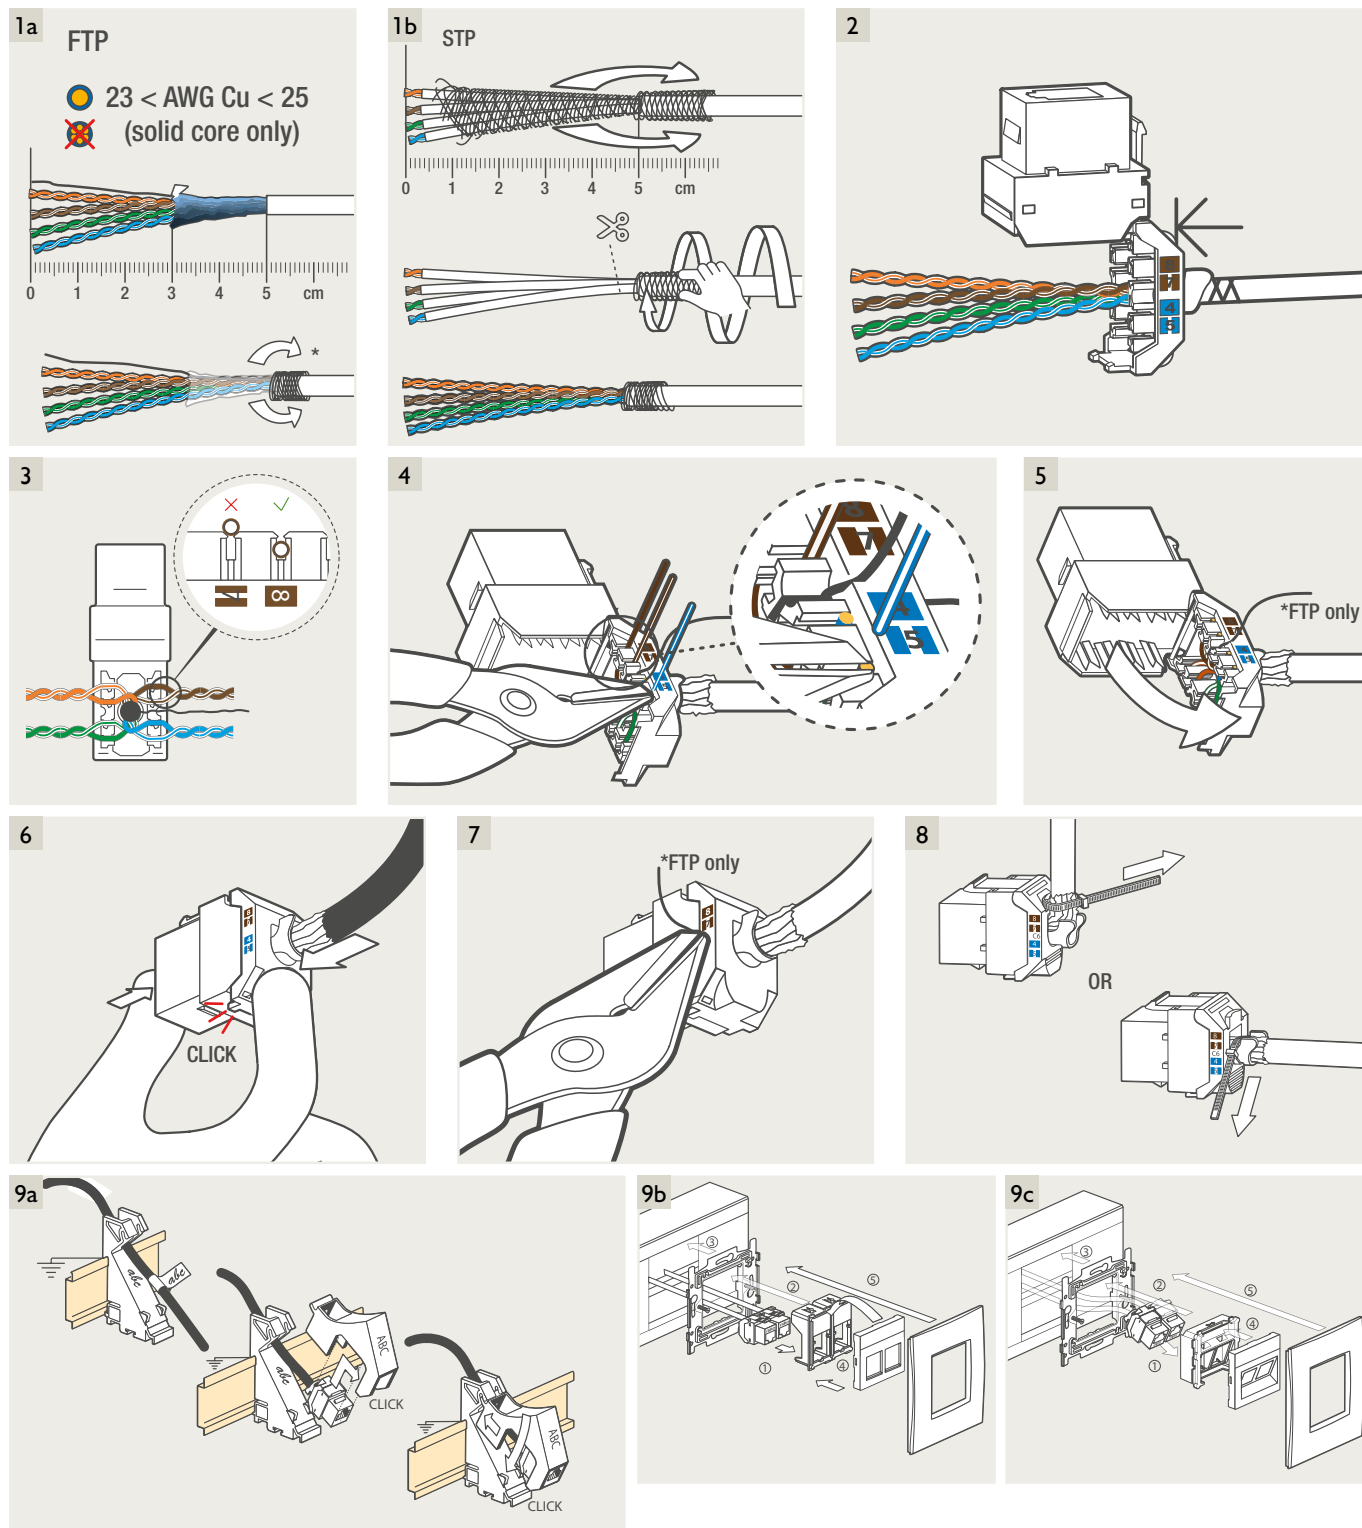

- D.1
- D.2
- D.3
- D.4
- D.5
- D.6**

Demontage

Connector RJ45 STP 650-45055 / 650-45066

Montage

Demontage

Connector RJ11 650-45013

Montage

- D.1
- D.2
- D.3
- D.4
- D.5
- D.6