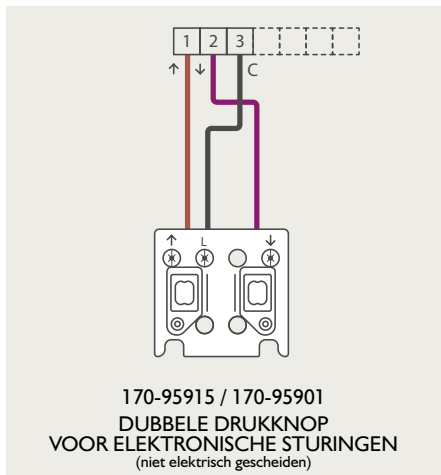

Inbouwmaterial aansluitschema's

- D.1
- D.2
- D.3
- D.4
- D.5
- D.6

De meest recente informatie vind je op www.niko.eu