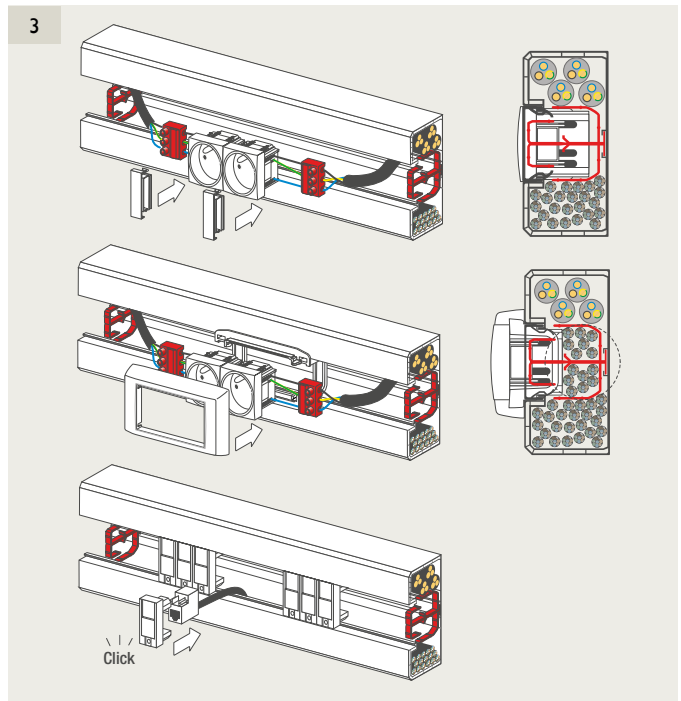

110 x 50 mm	160 x 50 mm
230 Vac 3 x 2,5 mm²	ZONE 1	7	7
	ZONE 2	4	4
UTP ø 6 mm	ZONE 1	21	24
	ZONE 2	12	14
FTP ø 8 mm	ZONE 1	15	16
	ZONE 2	8	7
ZONE 1		1250 mm²	1250 mm²
ZONE 2		662 mm²	662 mm²

3