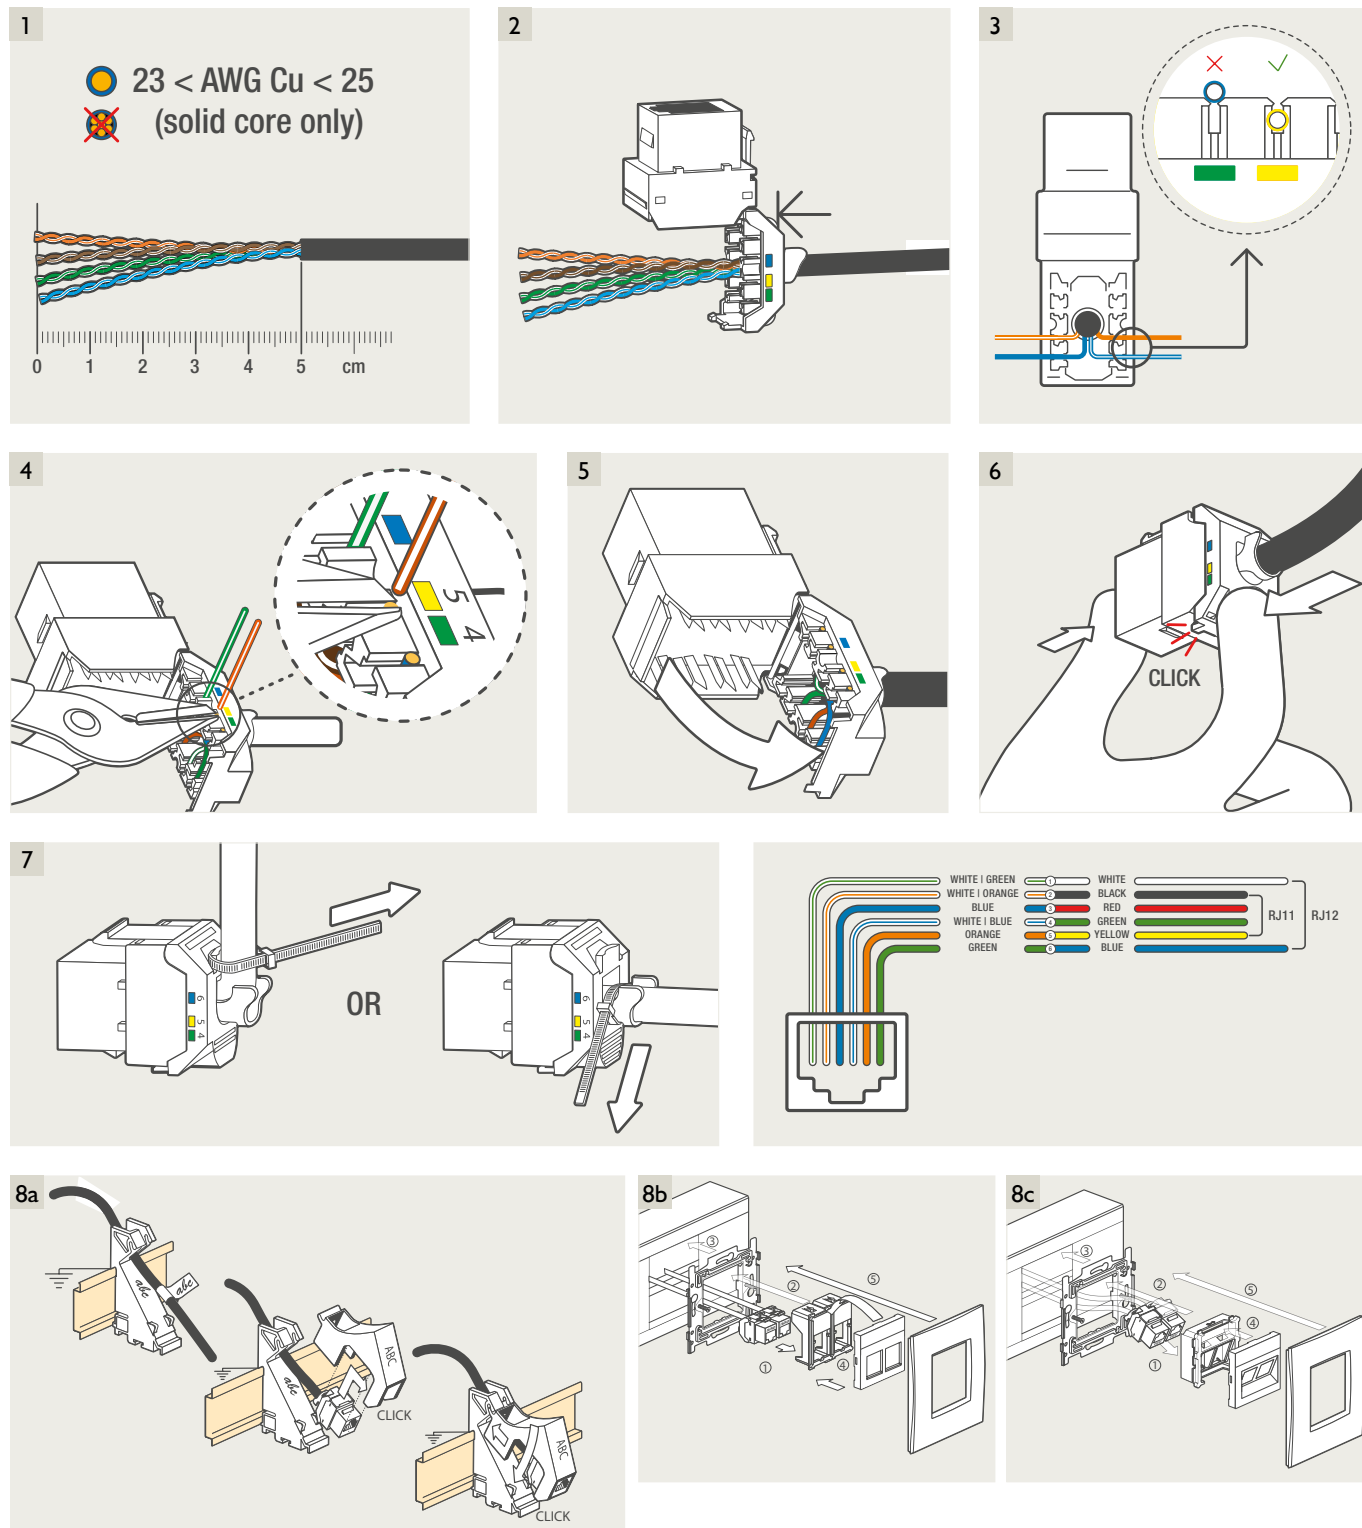

- D.1
- D.2
- D.3
- D.4
- D.5
- D.6**

Demontage

Connector RJ45 STP 650-45055 / 650-45066

Montage

Demontage

Connector RJ11 650-45013

Montage

- D.1
- D.2
- D.3
- D.4
- D.5
- D.6